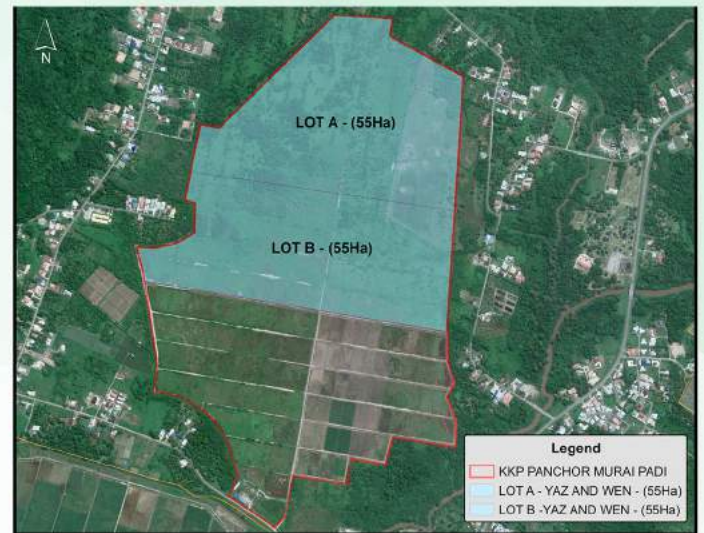

MAJLIS PENANDATANGANAN PERJANJIAN KONTRAK PENYEWAAN TAPAK DI ANTARA JABATAN PERTANIAN DAN AGRIMAKANAN DAN PERUSAHAAN YAZ & WYN

TEKNOLOGI

MENUAI PADI SEMBADA188

PADI HIBRID VARIETI SEMBADA188

PETA LOKASI LADANG PERUSAHAAN YAZ & WYN