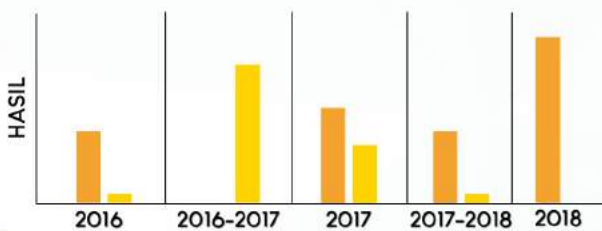

PENCAPAIAN

DATA NILAI HASIL PENGLUARAN PADI LADANG SYARIKAT PAKATAN MEKAR HIJAU SDN BHD

	2016	2016-2017	2017	2017-2018	2018
HASIL BENIH SAH (MT)	14.01	-	19.02	11.4	36.78
HASIL PADI BIASA (MT)	2.4	27.5	13.3	0.925	-
HASIL (BND)	52,875.00	44,000.00	87,850.00	41,380.00	128,730.00