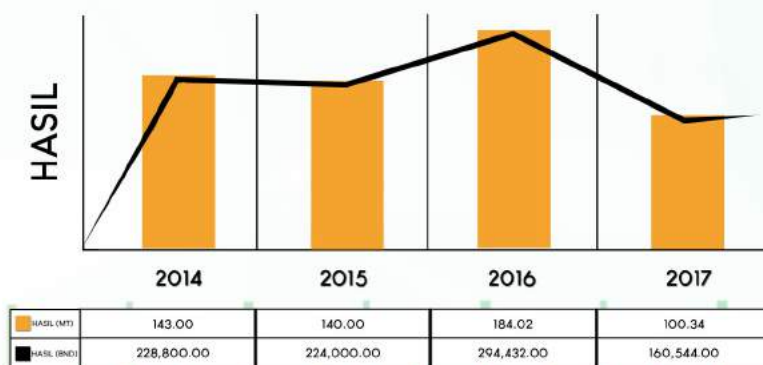

PENCAPAIAN

DATA NILAI HASIL PENGELUARAN LADANG PADI MPK LIMAU MANIS

Simpang 1580, Jalan Junjungan, Ladang Padi MPK Limau Manis, BH2323

+673 8935832 (Lamudin bin Safar)

lamudinsafar@gmail.com

Jumlah Pengusaha : 20 Orang

Pekerja Tempatan : -

Pekerja Asing : 7 Orang