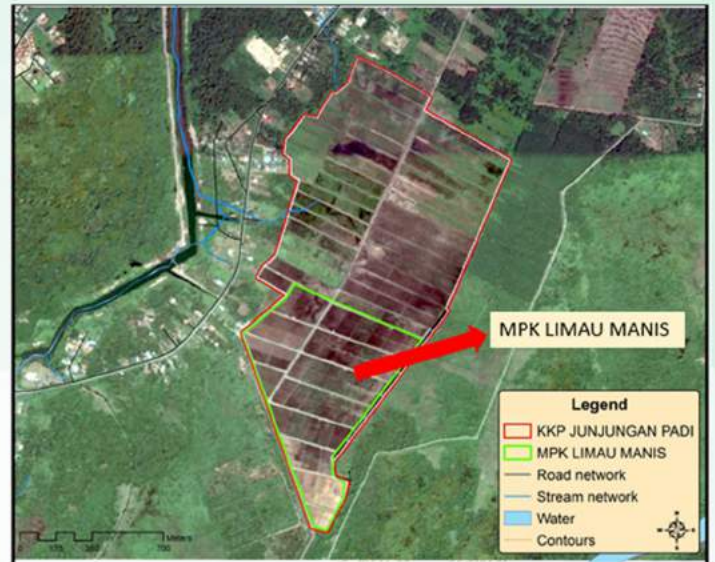

MAJLIS PERUNDINGAN KAMPONG (MPK) BATANG PERHENTIAN

INDUSTRI PADI

AKTIVITI

PETA LOKASI LADANG PADI MPK BATANG PERHENTIAN

PENCAPAIAN

DATA NILAI HASIL PENGELUARAN LADANG PADI MPK BATANG PERHENTIAN

Jalan Limau Manis, Ladang MPK Batang Perhentian, BH1523

+673 8842650 (Abd Hamid Hj Abd Rahman)

Jumlah Pengeusaha : 25 Orang

Pekerja Tempatan : -

Pekerja Asing : 10 Orang

MAJLIS PERUNDINGAN KAMPONG (MPK) LIMAU MANIS

INDUSTRI PADI

AKTIVITI

MENUAI PADI DI LADANG MPK LIMAU MANIS

KURSUS SEKOLAH PELADANGAN PENGUSAHA PADI

PETA LOKASI LADANG PADI MPK LIMAU MANIS

PENCAPAIAN

DATA NILAI HASIL PENGELUARAN LADANG PADI MPK LIMAU MANIS

Simpang 1580, Jalan Junjungan, Ladang Padi MPK Limau Manis, BH2323