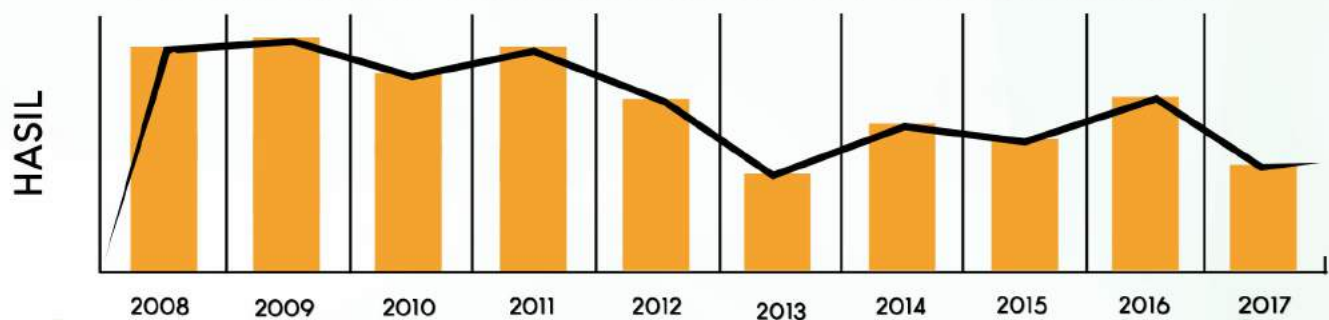

PENCAPAIAN

DATA NILAI HASIL PENGELUARAN LADANG PADI MPK BEBULOH

HASIL (MT)	115.51	119.67	94.95	115.74	86.76	40.33	62.89	57.37	90.38	43.25
HASIL (BND)	184,822.40	191,475.20	151,912.00	185,182.40	138,814.40	64,526.40	100,625.60	91,793.60	144,603.20	69,195.20

Jumlah Pengusaha : 20 Orang

Pekerja Tempatan : -

Pekerja Asing : 4 Orang

Jalan Bebuloh, KKP Bebuloh,
Projek Pengeluaran Padi, BH3323

+673 8877435 (Haji Mohd Said Bin Tundak)