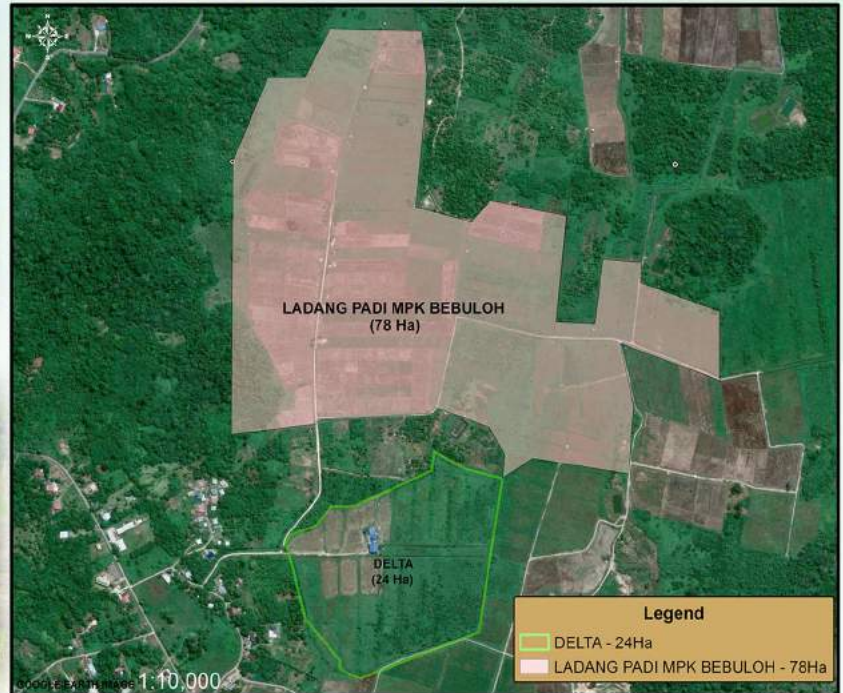

KURSUS SEKOLAH PELADANGAN PENGUSAHA PADI

PETA LOKASI LADANG PADI MPK LIMAU MANIS

PENCAPAIAN

DATA NILAI HASIL PENGELUARAN LADANG PADI MPK LIMAU MANIS

Simpang 1580, Jalan Junjungan, Ladang Padi MPK Limau Manis, BH2323

+673 8935832 (Lamudin bin Safar)

lamudinsafar@gmail.com

Jumlah Pengusaha : 20 Orang

Pekerja Tempatan : -

Pekerja Asing : 7 Orang

MAJLIS PERUNDINGAN KAMPONG (MPK) BEBULOH

INDUSTRI PADI

AKTIVITI

PETA LOKASI LADANG PADI MPK BEBULOH

PENCAPAIAN

DATA NILAI HASIL PENGELUARAN LADANG PADI MPK BEBULOH

HASIL (MT)	115.51	119.67	94.95	115.74	86.76	40.33	62.89	57.37	90.38	43.25
HASIL (BND)	184,822.40	191,475.20	151,912.00	185,182.40	138,814.40	64,526.40	100,625.60	91,793.60	144,603.20	69,195.20