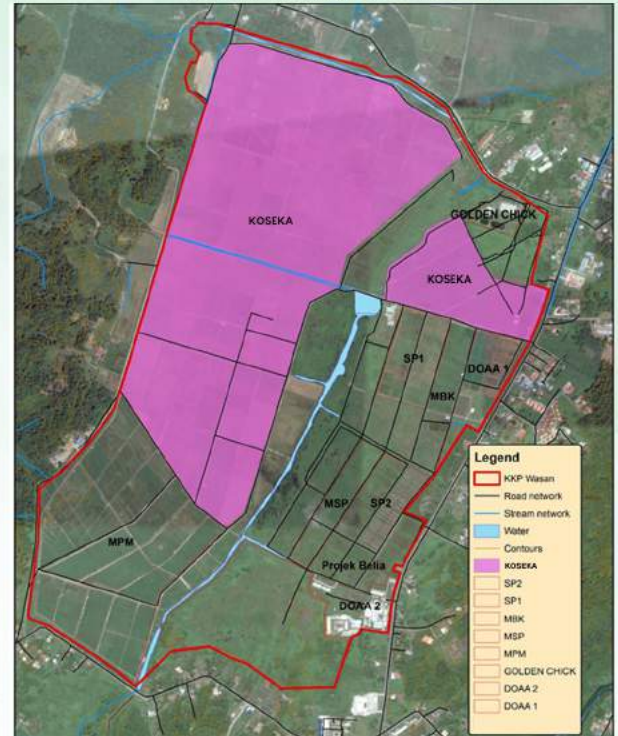

KOPERASI SETIA KAWAN (KOSEKA) BERHAD

INDUSTRI PADI

AKTIVITI

PETA LOKASI LADANG KOSEKA

PENCAPAIAN

DATA NILAI HASIL PENGELUARAN PADI LADANG KOSEKA

Simpang 1224, Jalan Limau Manis, KKP Wasan,
Projek Pengeluaran Padi, BH2523