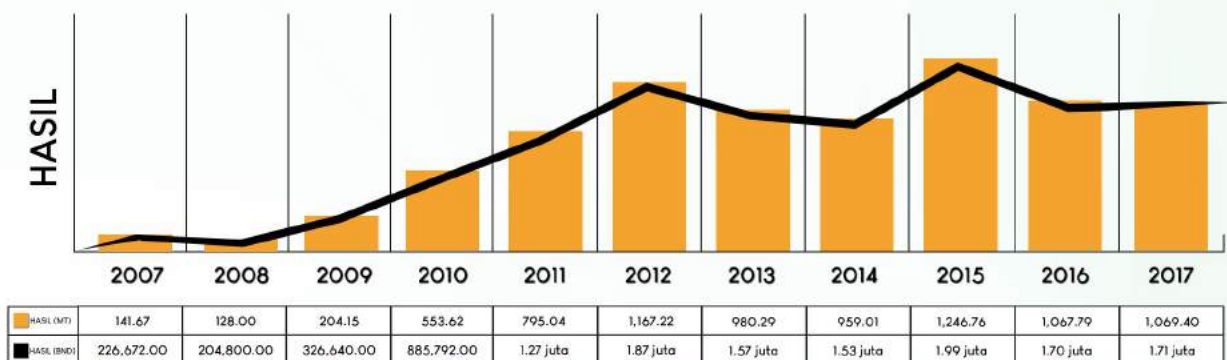

KOPERASI SETIA KAWAN (KOSEKA) BERHAD

INDUSTRI PADI

AKTIVITI

PETA LOKASI LADANG KOSEKA

PENCAPAIAN

DATA NILAI HASIL PENGELUARAN PADI LADANG KOSEKA

Simpang 1224, Jalan Limau Manis, KKP Wasan,
Projek Pengeluaran Padi, BH2523