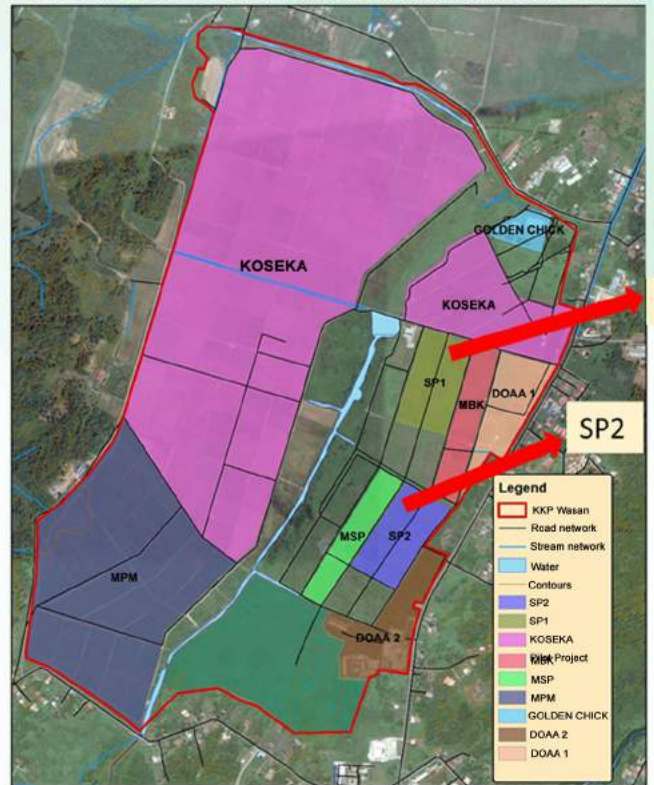

PETA LOKASI LADANG SYARIKAT PAKATAN MEKAR HIJAU SDN BHD

SP1

SP2

Legend

- KKP Wasan
- Road network
- Stream network
- Water
- Contours
- SP2
- SP1
- KOSEKA
- MBK Project
- MSP
- MPM
- GOLDEN CHICK
- DOAA 2
- DOAA 1