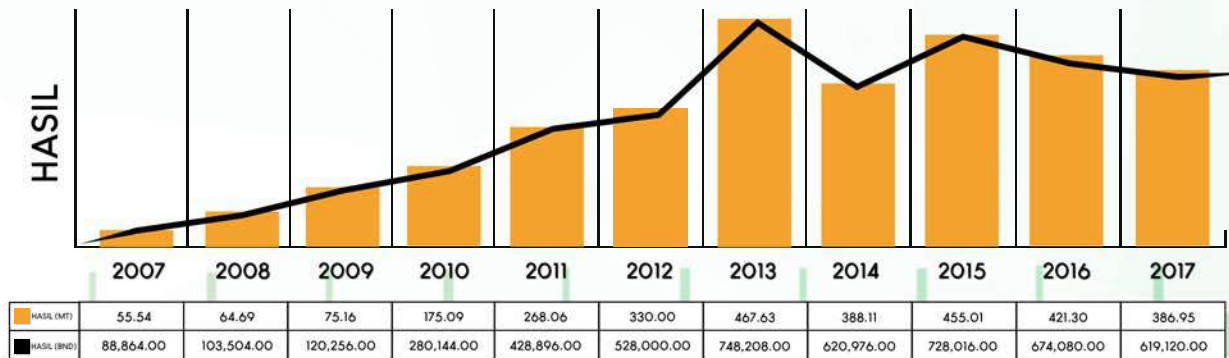

INDUSTRI PADI

PERTUMBUHAN PADI

PETA LOKASI LADANG PADI MPM PENGGALAN BATU

AKTIVITI

PENANAMAN VARIETI PADI BERHASIL TINGGI DI KAWASAN MPM PENGGALAN BATU

PENCAPAIAN

DATA NILAI HASIL PENGELUARAN LADANG PADI MPM PENGGALAN BATU