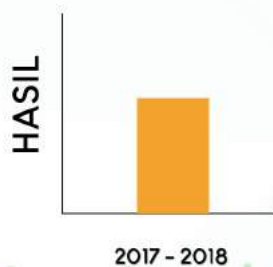

Pekerja Tempatan : 1 Orang

Pekerja Asing : 10 Orang

PROGRAM BELIA BERPADU

INDUSTRI PADI

AKTIVITI

PENCAPAIAN

DATA NILAI HASIL PENGELUARAN LADANG PADI
PROGRAM BELIA BERPADU

HASIL (MT)	12.05
HASIL (BMD)	19,275.00