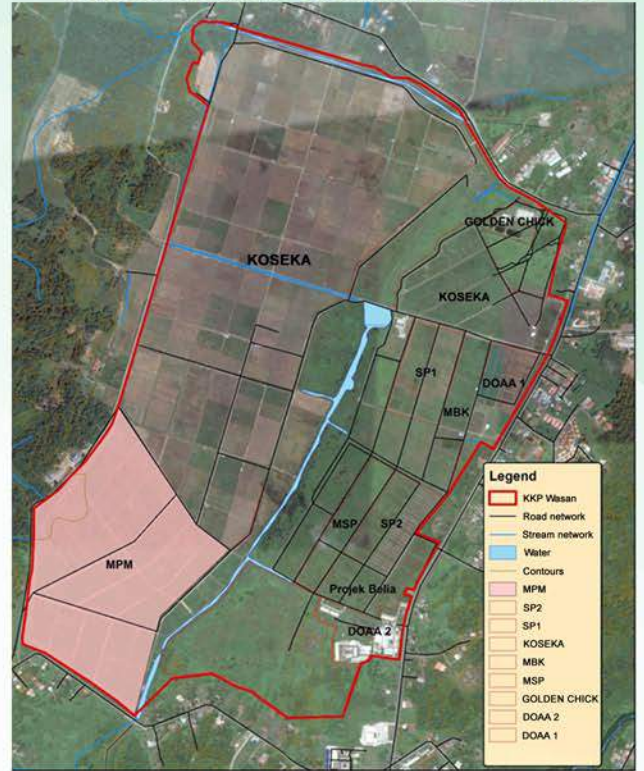

KOPERASI SETIA KAWAN (KOSEKA) BERHAD

INDUSTRI PADI

AKTIVITI

PETA LOKASI LADANG KOSEKA

PENCAPAIAN

DATA NILAI HASIL PENGELUARAN PADI LADANG KOSEKA

Simpang 1224, Jalan Limau Manis, KKP Wasan,
Projek Pengeluaran Padi, BH2523

INDUSTRI PADI

PERTUMBUHAN PADI

PETA LOKASI LADANG PADI MPM PENGGALAN BATU

AKTIVITI

PENANAMAN VARIETI PADI BERHASIL TINGGI DI KAWASAN MPM PENGGALAN BATU

PENCAPAIAN

DATA NILAI HASIL PENGELUARAN LADANG PADI MPM PENGGALAN BATU